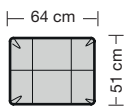

# Lucca - Ausführung Spitzkissen

Produktumfang / Product range / Gamme des produits / Productomvang

266.10

266.440 L/R

266.12

266.450 L/R

266.22

266.460 L/R

266.25

260.78 L/R

260.79 L/R

266.32

266.60

**Armlehnen-Belastbarkeit max. 30 kg**  
 Armrest loading capacity max. 30 kg  
 Hauteur de siège charger max. 30 kg  
 Zijkant belastbaarheid max. 30 kg

ER266 Lucca - Ausführung Spitzkissen