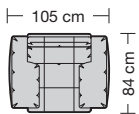

Lucca - Ausführung Spitzkissen

Produktumfang / Product range / Gamme des produits / Productomvang

266.10