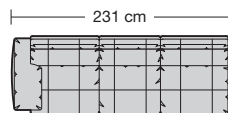

# Lucca - Ausführung Spitzkissen

Produktumfang / Product range / Gamme des produits / Productomvang

266.10

266.440 L/R

266.12

266.450 L/R

266.22

266.460 L/R