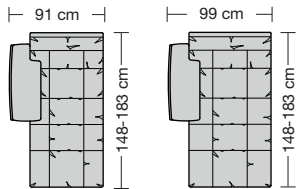

# Lucca - Ausführung Bodenkissen

Produktumfang / Product range / Gamme des produits / Productomvang

260.10

260.440 L/R

260.12

260.450 L/R

260.22

260.460 L/R

260.25

260.78 L/R

260.79 L/R

260.32

260.60

**Armlehnen-Belastbarkeit max. 30 kg**  
 Armrest loading capacity max. 30 kg  
 Hauteur de siège charger max. 30 kg  
 Zijkant belastbaarheid max. 30 kg

ER260 Lucca - Ausführung Bodenkissen

**Sitzhöhe 43 oder 46 cm** durch Verlängerung des Seitenteils (ohne Aufpreis).  
 Seat height 43 or 46 cm by extension of the side part (without surcharge).  
 Hauteur de siège 43 ou 46 cm en rehaussant les côtés (sans supplément).  
 Zithoogte 43 of 46 cm door verlenging van de zijkant (zonder meerprijs).