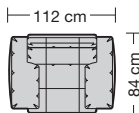

# Lucca - Ausführung Spitzkissen

Produktumfang / Product range / Gamme des produits / Productomvang

266.10

266.440 L/R

266.12

266.450 L/R

266.22

266.460 L/R