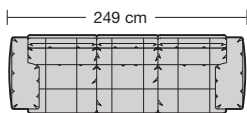

Lucca - Ausführung Spitzkissen

Produktumfang / Product range / Gamme des produits / Productomvang

266.10

266.440 L/R

266.12

266.450 L/R

266.22

266.460 L/R

266.25

260.78 L/R

260.79 L/R

266.32

266.60

Armlehnen-Belastbarkeit max. 30 kg
Armrest loading capacity max. 30 kg
Hauteur de siège charger max. 30 kg
Zijkant belastbaarheid max. 30 kg

Sitzhöhe 43 oder 46 cm durch Verlängerung des Seitenteils (ohne Aufpreis).
Seat height 43 or 46 cm by extension of the side part (without surcharge).
Hauteur de siège 43 ou 46 cm en rehaussant les côtés (sans supplément).
Zithoogte 43 of 46 cm door verlenging van de zijkant (zonder meerprijs).

Füsse / Legs / Pieds / Voeten

Lucca mit Wangenarmlehne und Metallfussplatte hochglanz oder matt verchromt.

Lucca with side element and plate highly polished or matt chromiumplated.

Lucca avec paroi latérale et pied en acier plat chromé brillant ou mat.

Lucca met zijkant en metaal glijder glanzend of mat verchromd.

Lucca Armlehne mit Metallkufe hochglanz oder matt verchromt.

Lucca armrest with skid highly polished or matt chromiumplated.

Lucca accoudoir avec patin en métal chromé brillant ou mat.

Lucca zijstukk met metaal sleevoet van platstaal, glanzend of mat verchromd.

Lucca Armlehne mit Holzkufe in Buche natur oder allen Erpo Basisfarben

Lucca armrest with beech skid nature or varnished in all Erpo basic colours.

Lucca accoudoir avec pied en hêtre naturel ou laqué dans l'un des coloris de base Erpo.

Lucca zijstukk met houten voet, blank beuken of gelakt in een van de basiskleuren van Erpo.