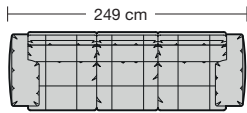

# Lucca - Ausführung Bodenkissen

Produktumfang / Product range / Gamme des produits / Productomvang

260.10

260.440 L/R

260.12

260.450 L/R

260.22

260.460 L/R

260.25

260.78 L/R

260.79 L/R

260.32

260.60

**Armlehnen-Belastbarkeit max. 30 kg**  
 Armrest loading capacity max. 30 kg  
 Hauteur de siège charger max. 30 kg  
 Zijkant belastbaarheid max. 30 kg

ER260 Lucca - Ausführung Bodenkissen

**Sitzhöhe 43 oder 46 cm** durch Verlängerung des Seitenteils (ohne Aufpreis).  
 Seat height 43 or 46 cm by extension of the side part (without surcharge).  
 Hauteur de siège 43 ou 46 cm en rehaussant les côtés (sans supplément).  
 Zithoogte 43 of 46 cm door verlenging van de zijkant (zonder meerprijs).