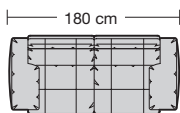

# Lucca - Ausführung Spitzkissen

Produktumfang / Product range / Gamme des produits / Productomvang

266.10

266.440 L/R

266.12

266.450 L/R

266.22

266.460 L/R