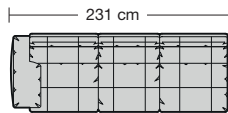

# Lucca - Ausführung Bodenkissen

Produktumfang / Product range / Gamme des produits / Productomvang

260.10

260.440 L/R

260.12

260.450 L/R

260.22

260.460 L/R

260.25

260.78 L/R

260.79 L/R

260.32

260.60

**Armlehnen-Belastbarkeit max. 30 kg**  
 Armrest loading capacity max. 30 kg  
 Hauteur de siège charger max. 30 kg  
 Zijkant belastbaarheid max. 30 kg

ER260 Lucca - Ausführung Bodenkissen

**Sitzhöhe 43 oder 46 cm** durch Verlängerung des Seitenteils (ohne Aufpreis).  
 Seat height 43 or 46 cm by extension of the side part (without surcharge).  
 Hauteur de siège 43 ou 46 cm en rehaussant les côtés (sans supplément).  
 Zithoogte 43 of 46 cm door verlenging van de zijkant (zonder meerprijs).