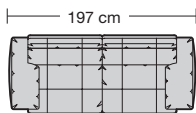

# Lucca - Ausführung Spitzkissen

Produktumfang / Product range / Gamme des produits / Productomvang

266.10

266.440 L/R

266.12

266.450 L/R

266.22

266.460 L/R