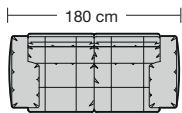

# Lucca - Ausführung Bodenkissen

Produktumfang / Product range / Gamme des produits / Productomvang

260.10

260.440 L/R

260.12

260.450 L/R

260.22

260.460 L/R

260.25

260.78 L/R

260.79 L/R

260.32

260.60

**Armlehnen-Belastbarkeit max. 30 kg**  
 Armrest loading capacity max. 30 kg  
 Hauteur de siège charger max. 30 kg  
 Zijkant belastbaarheid max. 30 kg

ER260 Lucca - Ausführung Bodenkissen

**Sitzhöhe 43 oder 46 cm** durch Verlängerung des Seitenteils (ohne Aufpreis).  
 Seat height 43 or 46 cm by extension of the side part (without surcharge).  
 Hauteur de siège 43 ou 46 cm en rehaussant les côtés (sans supplément).  
 Zithoogte 43 of 46 cm door verlenging van de zijkant (zonder meerprijs).