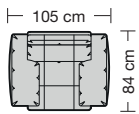

Lucca - Ausführung Bodenkissen

Produktumfang / Product range / Gamme des produits / Productomvang

260.10