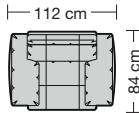

# Lucca - Ausführung Bodenkissen

Produktumfang / Product range / Gamme des produits / Productomvang

260.10

260.440 L/R

260.12

260.450 L/R

260.22

260.460 L/R

260.25

260.78 L/R

260.79 L/R

260.32

260.60

**Armlehnen-Belastbarkeit max. 30 kg**  
 Armrest loading capacity max. 30 kg  
 Hauteur de siège charger max. 30 kg  
 Zijkant belastbaarheid max. 30 kg

ER260 Lucca - Ausführung Bodenkissen

**Sitzhöhe 43 oder 46 cm** durch Verlängerung des Seitenteils (ohne Aufpreis).  
 Seat height 43 or 46 cm by extension of the side part (without surcharge).  
 Hauteur de siège 43 ou 46 cm en rehaussant les côtés (sans supplément).  
 Zithoogte 43 of 46 cm door verlenging van de zijkant (zonder meerprijs).