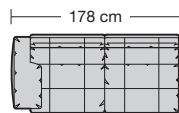

# Lucca - Ausführung Spitzkissen

Produktumfang / Product range / Gamme des produits / Productomvang

266.10

266.440 L/R

266.12

266.450 L/R

266.22

266.460 L/R