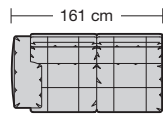

266.440 L/R