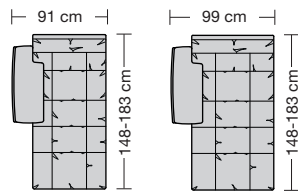

⑤ **Stalen buisconstructie**  
Het principe voor comfort met traploze aanpassing van rugleuning en zitting.

**Zithoogte**  
43 cm  
46 cm

⑥ **Voetuitvoeringen**  
Zijvlak met metaal glijder  
Metaal sleevoet  
Houten voet

# Lucca - Ausführung Spitzkissen

Produktumfang / Product range / Gamme des produits / Productomvang

266.10

266.440 L/R

266.12

266.450 L/R

266.22

266.460 L/R

266.25

260.78 L/R

260.79 L/R

266.32

266.60

**Armlehnen-Belastbarkeit max. 30 kg**  
 Armrest loading capacity max. 30 kg  
 Hauteur de siège charger max. 30 kg  
 Zijkant belastbaarheid max. 30 kg

ER266 Lucca - Ausführung Spitzkissen