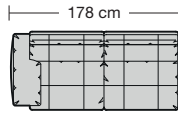

# Lucca - Ausführung Bodenkissen

Produktumfang / Product range / Gamme des produits / Productomvang

260.10

260.440 L/R

260.12

260.450 L/R

260.22

260.460 L/R

260.25

260.78 L/R

260.79 L/R

260.32

260.60

**Armlehnen-Belastbarkeit max. 30 kg**  
 Armrest loading capacity max. 30 kg  
 Hauteur de siège charger max. 30 kg  
 Zijkant belastbaarheid max. 30 kg

ER260 Lucca - Ausführung Bodenkissen

**Sitzhöhe 43 oder 46 cm** durch Verlängerung des Seitenteils (ohne Aufpreis).  
 Seat height 43 or 46 cm by extension of the side part (without surcharge).  
 Hauteur de siège 43 ou 46 cm en rehaussant les côtés (sans supplément).  
 Zithoogte 43 of 46 cm door verlenging van de zijkant (zonder meerprijs).