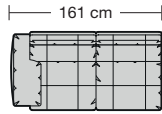

# Lucca - Ausführung Bodenkissen

Produktumfang / Product range / Gamme des produits / Productomvang

260.10

260.440 L/R

260.12

260.450 L/R

260.22

260.460 L/R