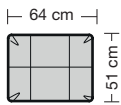

260.25

260.78 L/R

260.79 L/R

260.32

260.60

**Armlehnen-Belastbarkeit max. 30 kg**  
 Armrest loading capacity max. 30 kg  
 Hauteur de siège charger max. 30 kg  
 Zijkant belastbaarheid max. 30 kg

ER260 Lucca - Ausführung Bodenkissen

**Sitzhöhe 43 oder 46 cm** durch Verlängerung des Seitenteils (ohne Aufpreis).  
 Seat height 43 or 46 cm by extension of the side part (without surcharge).  
 Hauteur de siège 43 ou 46 cm en rehaussant les côtés (sans supplément).  
 Zithoogte 43 of 46 cm door verlenging van de zijkant (zonder meerprijs).