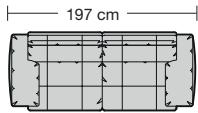

# Lucca - Ausführung Bodenkissen

Produktumfang / Product range / Gamme des produits / Productomvang

260.10

260.440 L/R

260.12

260.450 L/R

260.22

260.460 L/R

260.25

260.78 L/R

260.79 L/R

260.32

260.60

**Armlehnen-Belastbarkeit max. 30 kg**  
 Armrest loading capacity max. 30 kg  
 Hauteur de siège charger max. 30 kg  
 Zijkant belastbaarheid max. 30 kg

ER260 Lucca - Ausführung Bodenkissen

**Sitzhöhe 43 oder 46 cm** durch Verlängerung des Seitenteils (ohne Aufpreis).  
 Seat height 43 or 46 cm by extension of the side part (without surcharge).  
 Hauteur de siège 43 ou 46 cm en rehaussant les côtés (sans supplément).  
 Zithoogte 43 of 46 cm door verlenging van de zijkant (zonder meerprijs).