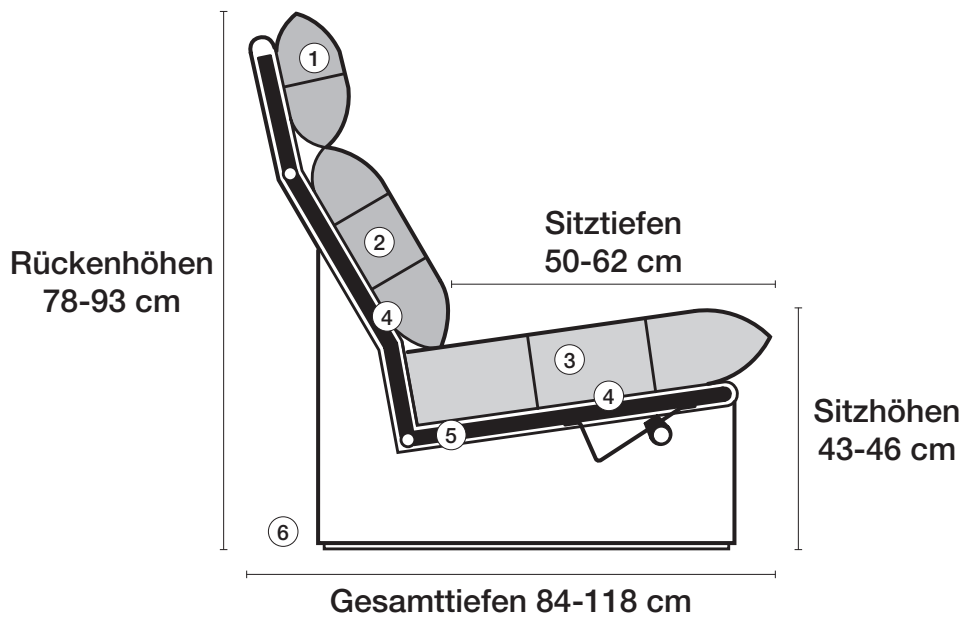

Lucca - Ausführung Spitzkissen

collection

Aufbau / Construction / Rembourrage / Opbouw

① **Nackenstütze**
Kammerkissen mit Daunencharakter. Füllung Polyschaumstäbchen und hochwertige Vliesfasern.

② **Rückenkissen**
Kammerkissen mit Daunencharakter. Füllung Polyschaumstäbchen und hochwertige Vliesfasern.

③ **Sitzkissen**
Kammerkissen mit Daunencharakter. Füllung Erpo Selecta RG 80.

④ **Unterfederung**
Dauerelastische Gummigurtunterfederung mit Polyetherschaumauflage und Polyester-Vliesabdeckung.

⑤ **Stahlrohrkonstruktion**
Das Prinzip der Bequemlichkeit für die stufenlose Anpassung von Rückenlehne und Sitz.

Sitzhöhen
Sitzhöhe 43 cm
Sitzhöhe 46 cm

⑥ **Fussausführung**
Wangenarmlehne mit Metallfußplatte
Metallkufe
Holzkufe

① **Neckrest**
Chambered cushions with a downy character. Filled with polyfoam sticks and highgrade polyester fibers.

② **Back cushions**
Chambered cushions with a downy character. Filled with polyfoam sticks and highgrade polyester fibers.

③ **Seat cushions**
Chambered cushions with a downy character. Filled with Erpo Selecta RG 80.

④ **Spring base**
Permanent elastic rubber belt spring support with polyether foam and polyester fleece cover.

⑤ **Steel frame construction**
Fully adjustable backrest and seat to do justice to the Principle of Comfort.

Seat heights
Seat height 43 cm
Seat height 46 cm

⑥ **Legs**
Side element with metal plate
Metal skid
Beech skid

① **Appui-tête**
Coussins capitonnés type duvet. Rembourrage particules de mousse polyéther et fibres polyester de rembourrage très résistante.

② **Coussin de dossier**
Coussins capitonnés type duvet. Rembourrage particules de mousse polyéther et fibres polyester de rembourrage très résistante.

③ **Coussin de siège**
Coussins capitonnés type duvet. Rembourrage Erpo Selecta RG 80.

④ **Suspension**
Suspension élastique à sangles de caoutchouc ultra-résistant avec une couche de mousse de polyéther et un revêtement textile non tissé de polyester.

⑤ **Structure en tubes d'acier**
Le principe du confort pour une adaptation progressive de l'inclinaison du dossier et du siège.

Hauteur de siège
43 cm
46 cm

⑥ **Modèles de pied**
Paroi latérale avec pied en acier plat
Patin en métal
Patin en hêtre

① **Hoofdsteen**
Kamerkussens met donscharakte. Gevuld met polyschuimstaafjes en zeer draagkrachtige vliesvezels.

② **Rugkussen**
Kamerkussens met donscharakte. Gevuld met polyschuimstaafjes en zeer draagkrachtige vliesvezels.

③ **Zitkussen**
Kamerkussens met donscharakte. Gevuld met Erpo Selecta RG 80.

④ **Vering**
Duurzaam elastische rubberen vering met polyether-schuimkussen bekleed met een polyestervlies.

⑤ **Stalen buisconstructie**
Het principe voor comfort met traploze aanpassing van rugleuning en zitting.

Zithoogte
43 cm
46 cm

⑥ **Voetuitvoeringen**
Zijvlak met metaal glijder
Metaal sleevoet
Houten voet